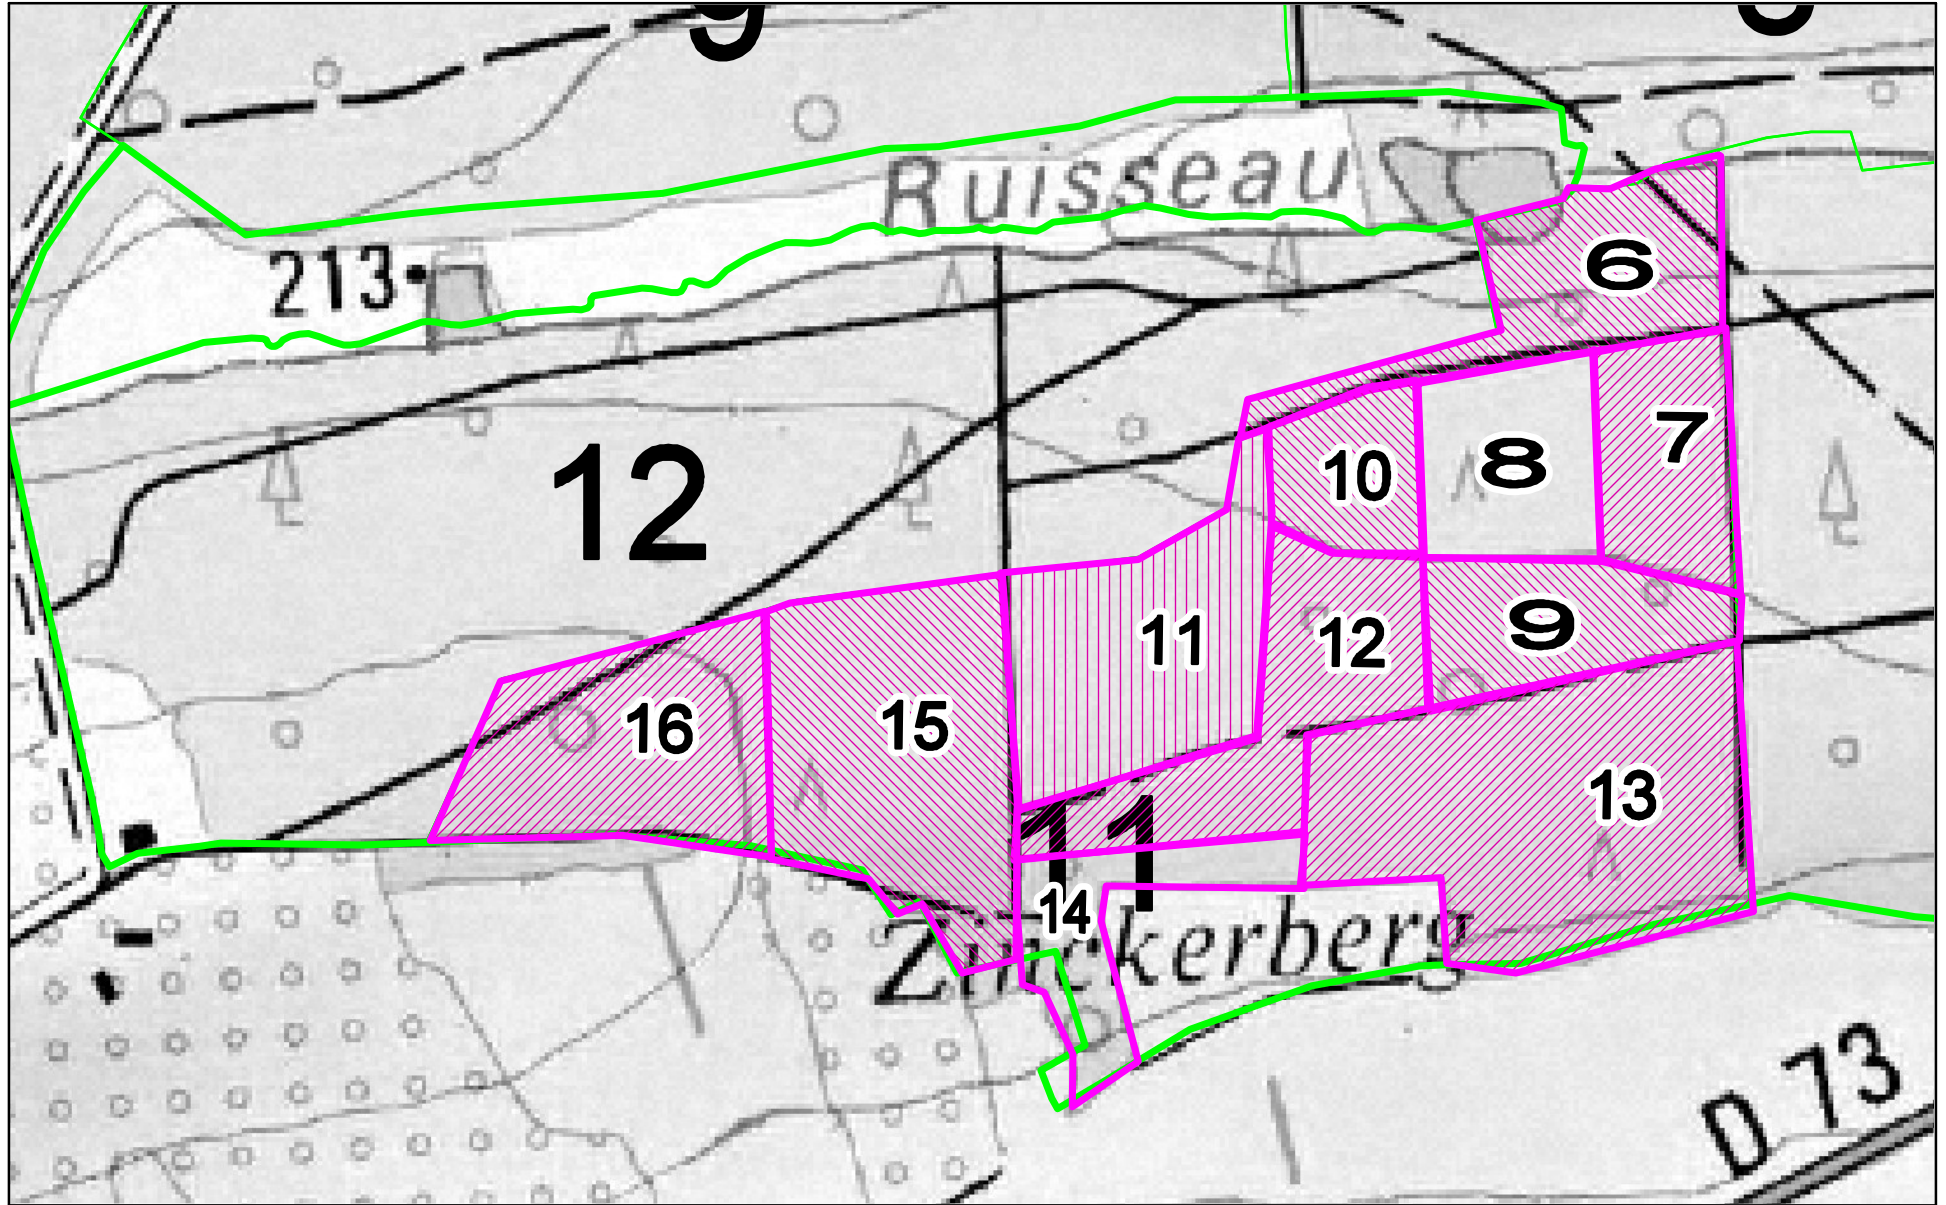

Vente de bois à l'amiable

Office National des Forêts

Adressez-vous à la mairie de Neuwiller-
lès-Saverne ou à la maison forestière

Forêt communale de Neuwiller les Saverne

Lots de fonds de coupes

Parcelle	N° de Lot	Mise à prix TTC	Offre
42	5	120 €	
11	6	450 €	
	7	450 €	
	8	450 €	
	9	450 €	
	10	450 €	
	11	450 €	
	12	450 €	
	13	450 €	
	14	450 €	
	15	450 €	
	16	450 €	

Circulation des engins uniquement sur cloisonnements existants et matérialisés par un chevron >

Délai de vidange sur sol sec : 01 octobre 2026

Commentaires

© IGN / ONF Toute reproduction interdite

Forêt communale Neuwiller les Saverne

Grumes destination chauffage

Localisation	Lot	Essence	Nbr de pièces	Volume (m3)	Mise à Prix TTC	Offre
Parcelle 11	BIL 48	Charme + Chêne + Hêtre	12	8,09	570 €	
	BIL 49	Charme + Chêne	10	7,64	535 €	
	BIL 50	Chêne + Hêtre	16	7,91	545 €	
	BIL 51	Chêne	13	7,63	510 €	
	BIL 52	Chêne	18	8,54	565 €	
	BIL 53	Chêne	14	8,23	550 €	
	BIL 54	Chêne + Hêtre	18	10,01	675 €	
	BIL 55	Chêne	13	6,67	440 €	